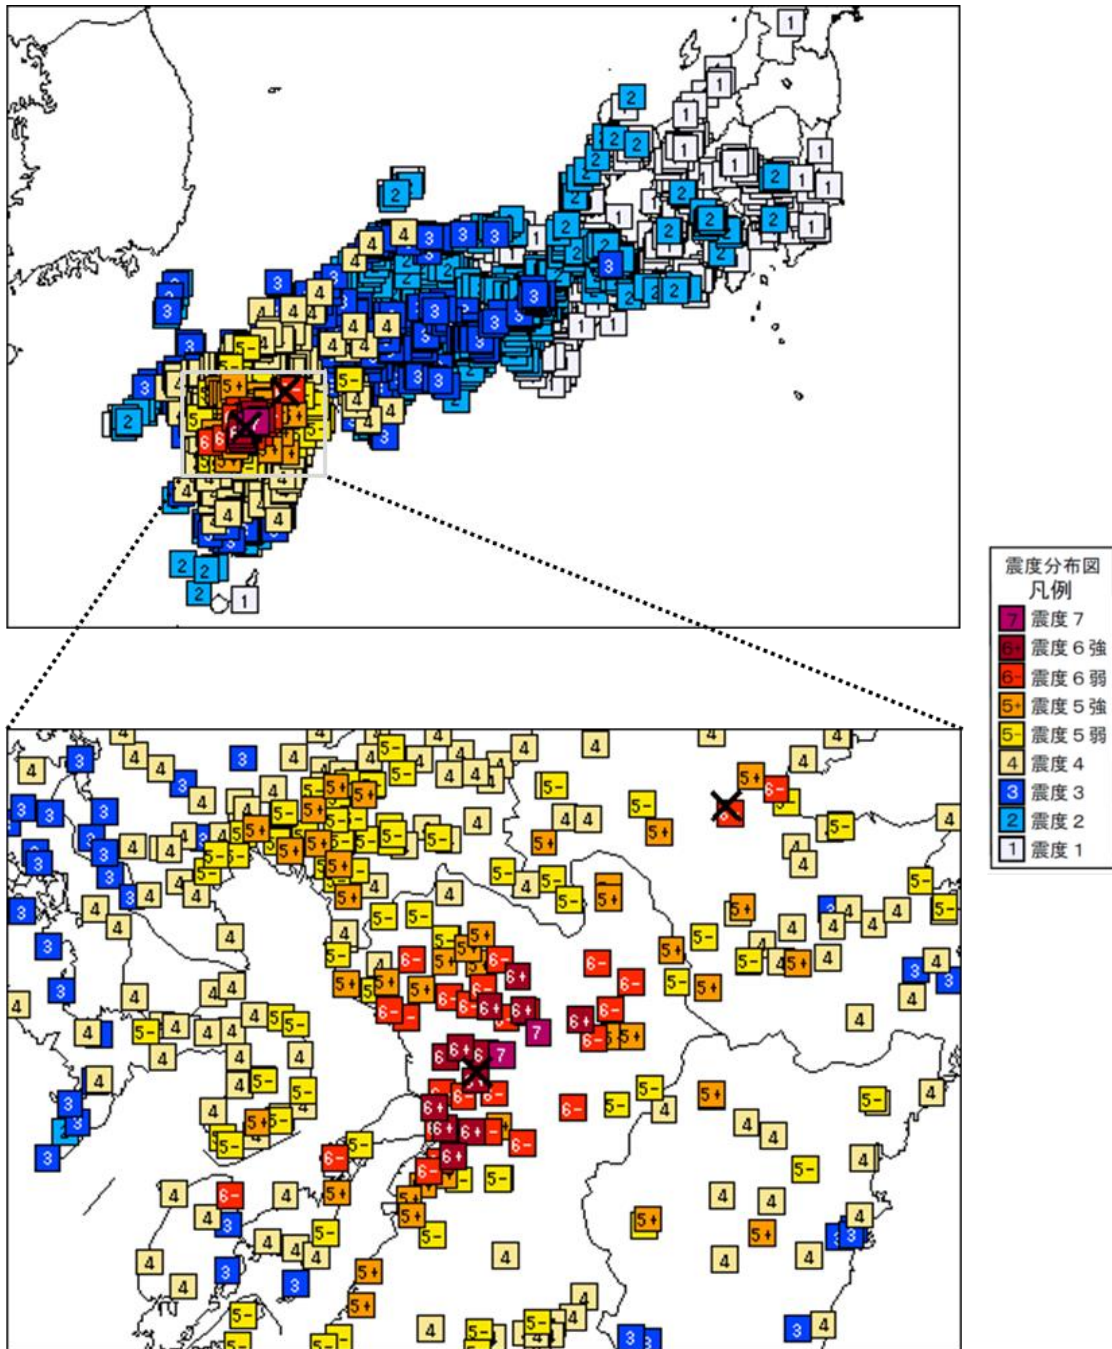

4月16日01時25分 熊本県熊本地方の地震（M7.3、深さ12km、最大震度7）の震度分布図  
 （×印は震央を表す。）

※この地震の直後に大分県中部で M5.7（参考値）の地震が発生しているが、その地震の揺れも含まれた震度である